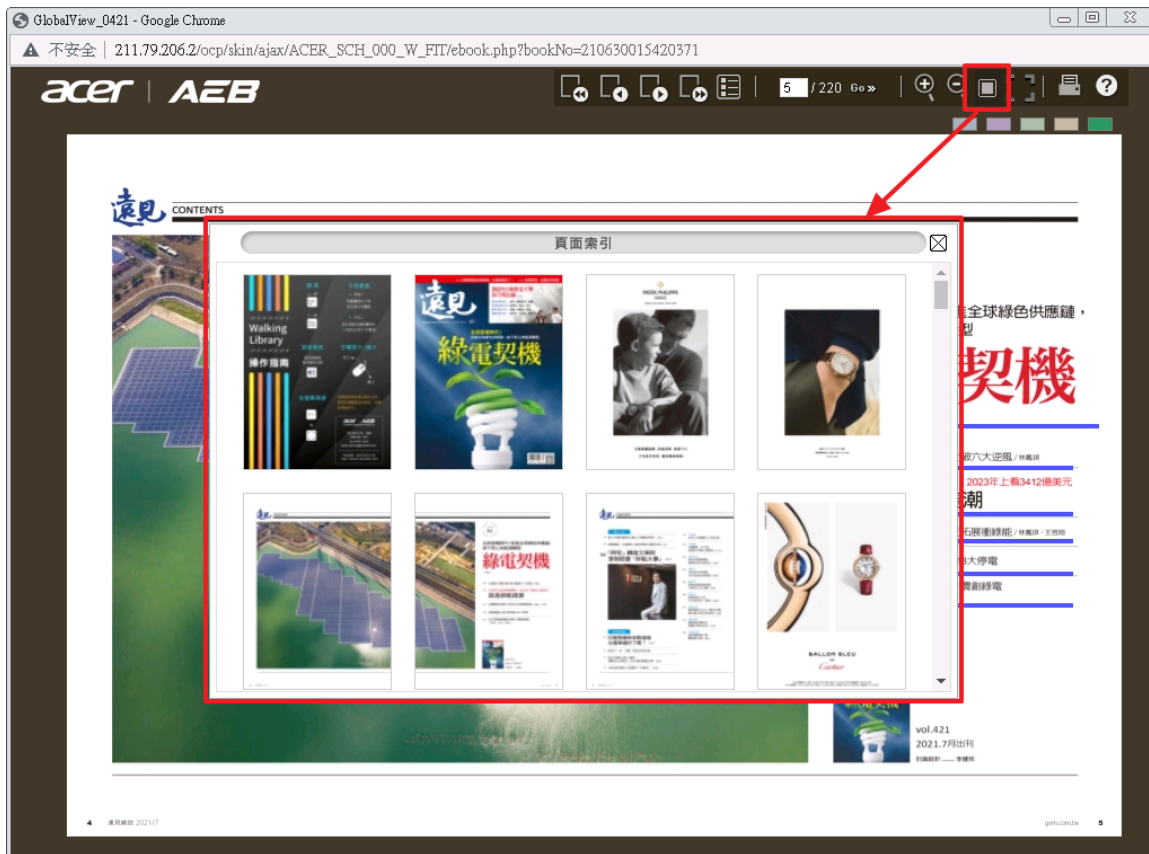

可分 3 階段放大頁面，亦可使用滑鼠左鍵作放大頁面功能。

8、縮小

點選功能鍵縮小，亦可使用滑鼠右鍵作縮小頁面功能。

9、頁面索引

可輕鬆瀏覽整本雜誌每頁縮圖。

10、全螢幕瀏覽

按下 **Esc** 即可結束全螢幕瀏覽模式。

11、隨選列印

分為「自選區域模式」與「整頁列印模式」2 種。

二、內容超連結

內容區塊中，使用者若遇到字串下方有藍色底線，即代表以滑鼠游標點選該字串後，可連結到雜誌內相關內容或網站。

三、全開導覽圖說明

經過頁面放大操作後，內容區塊會無法呈現所有頁面（或雙頁）的全部內容，此時於內容區塊的右下方會自動出現一個全開導覽圖（子畫面），該圖示以縮小圖示的方式呈現全部頁面（或雙頁）的刊物內容，並以半透明紅色的方形來標示出目前內容區塊所顯示的頁面範圍；此時使用者可用滑鼠游標點選該半透明紅色方形進行拖曳，隨意控制內容區塊所要顯示的頁面位置。

四、頁面索引

點選功能鍵上的後，即會出現頁面索引視窗，包含所有的頁面縮圖，經由瀏覽縮圖，使用者可直接點選有興趣的頁面進入瀏覽。

五、頁面列印

若使用者想要將瀏覽中的頁面進行「列印」，可以利用功能列上的「列印」的功能，此功能有 2 種列印模式可以選擇：「自選區域模式」及「整頁列印模式」。

1、自選區域模式

以滑鼠游標點選功能列上的  按鈕，開啟列印選擇訊息視窗。

選「自選區域模式」列印的模式後，會彈出訊息視窗，提醒使用者按住滑鼠左鍵拖拉欲列印的區域。